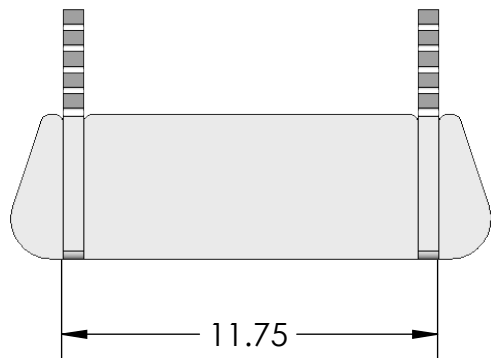

Back

GLENDALE TILE

.63

7/8"

4.69

7.78

22.51