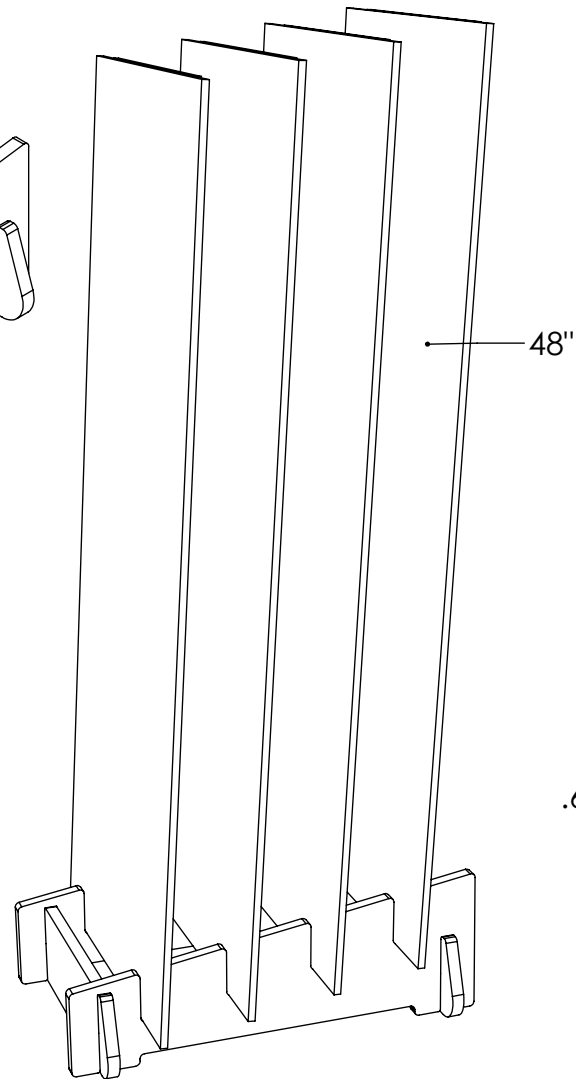

Back

GLENDALE TILE

.63

7/8"

4.69

7.78

22.51