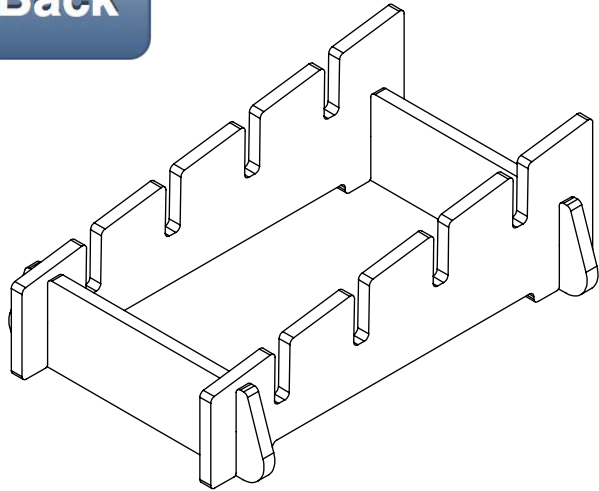

Back

GLENDALE TILE

.63

7/8"

4.69

7.78

22.51