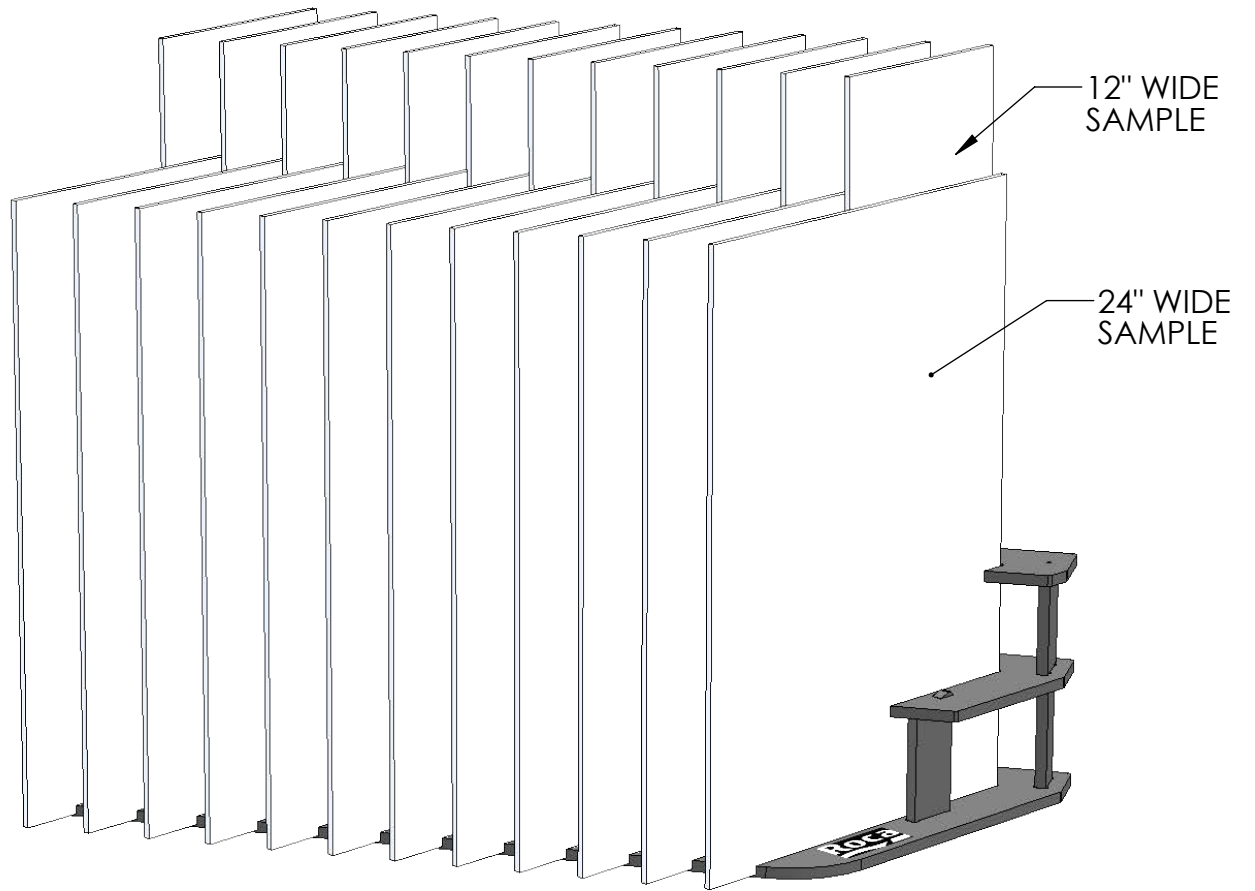

Back

BLACK 5/8" MDF