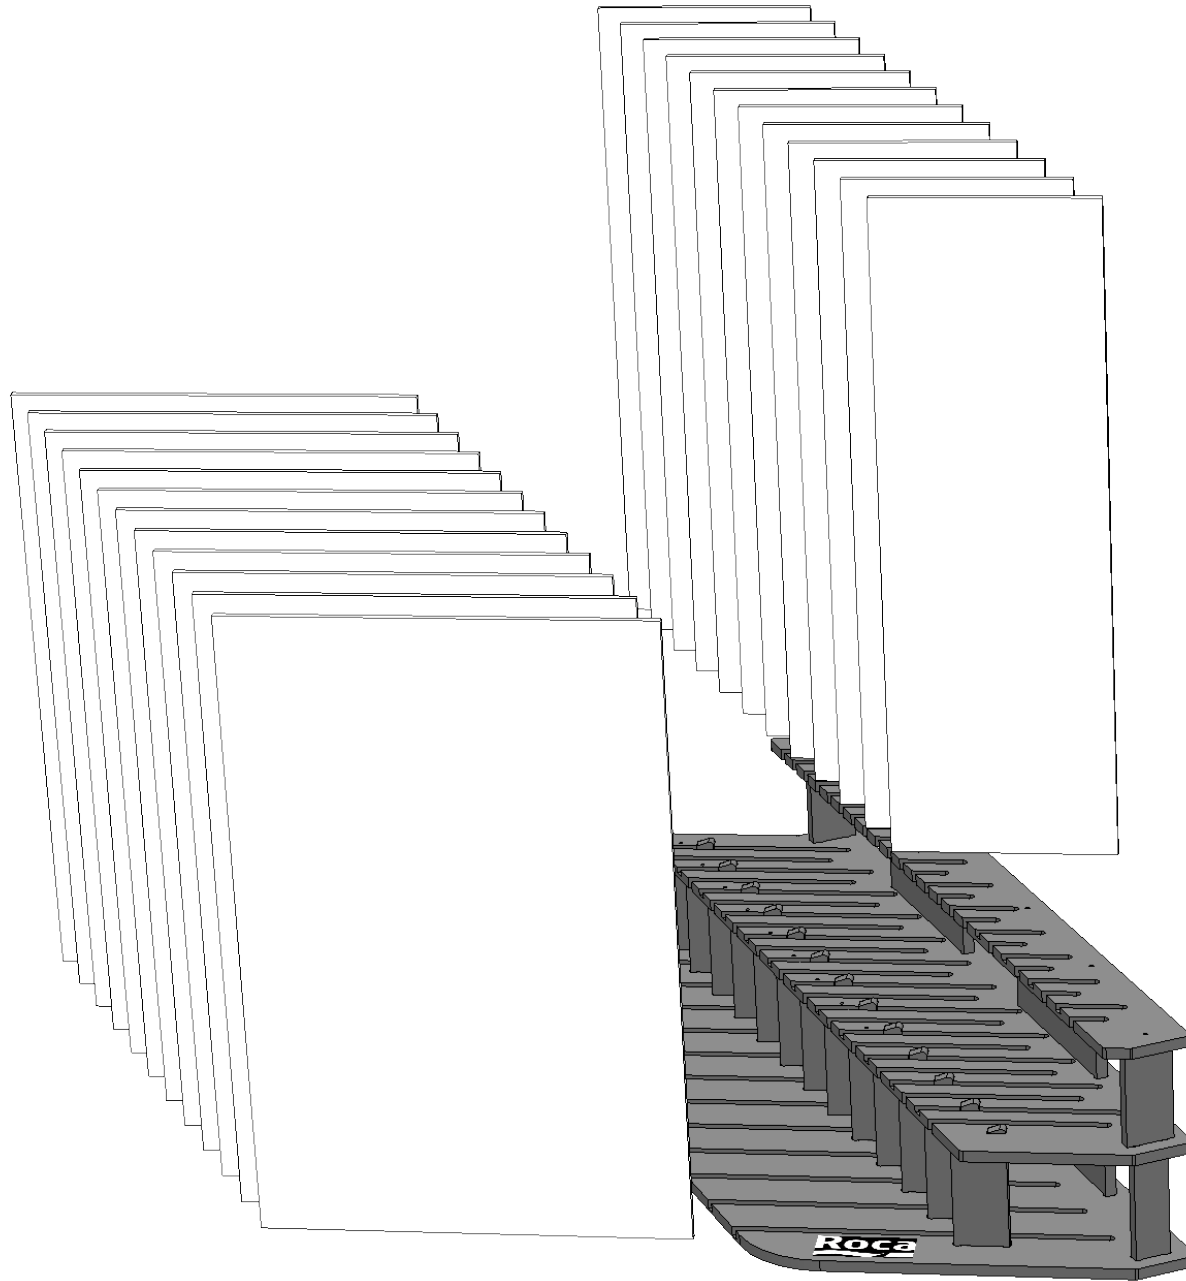

Back

BLACK 5/8" MDF