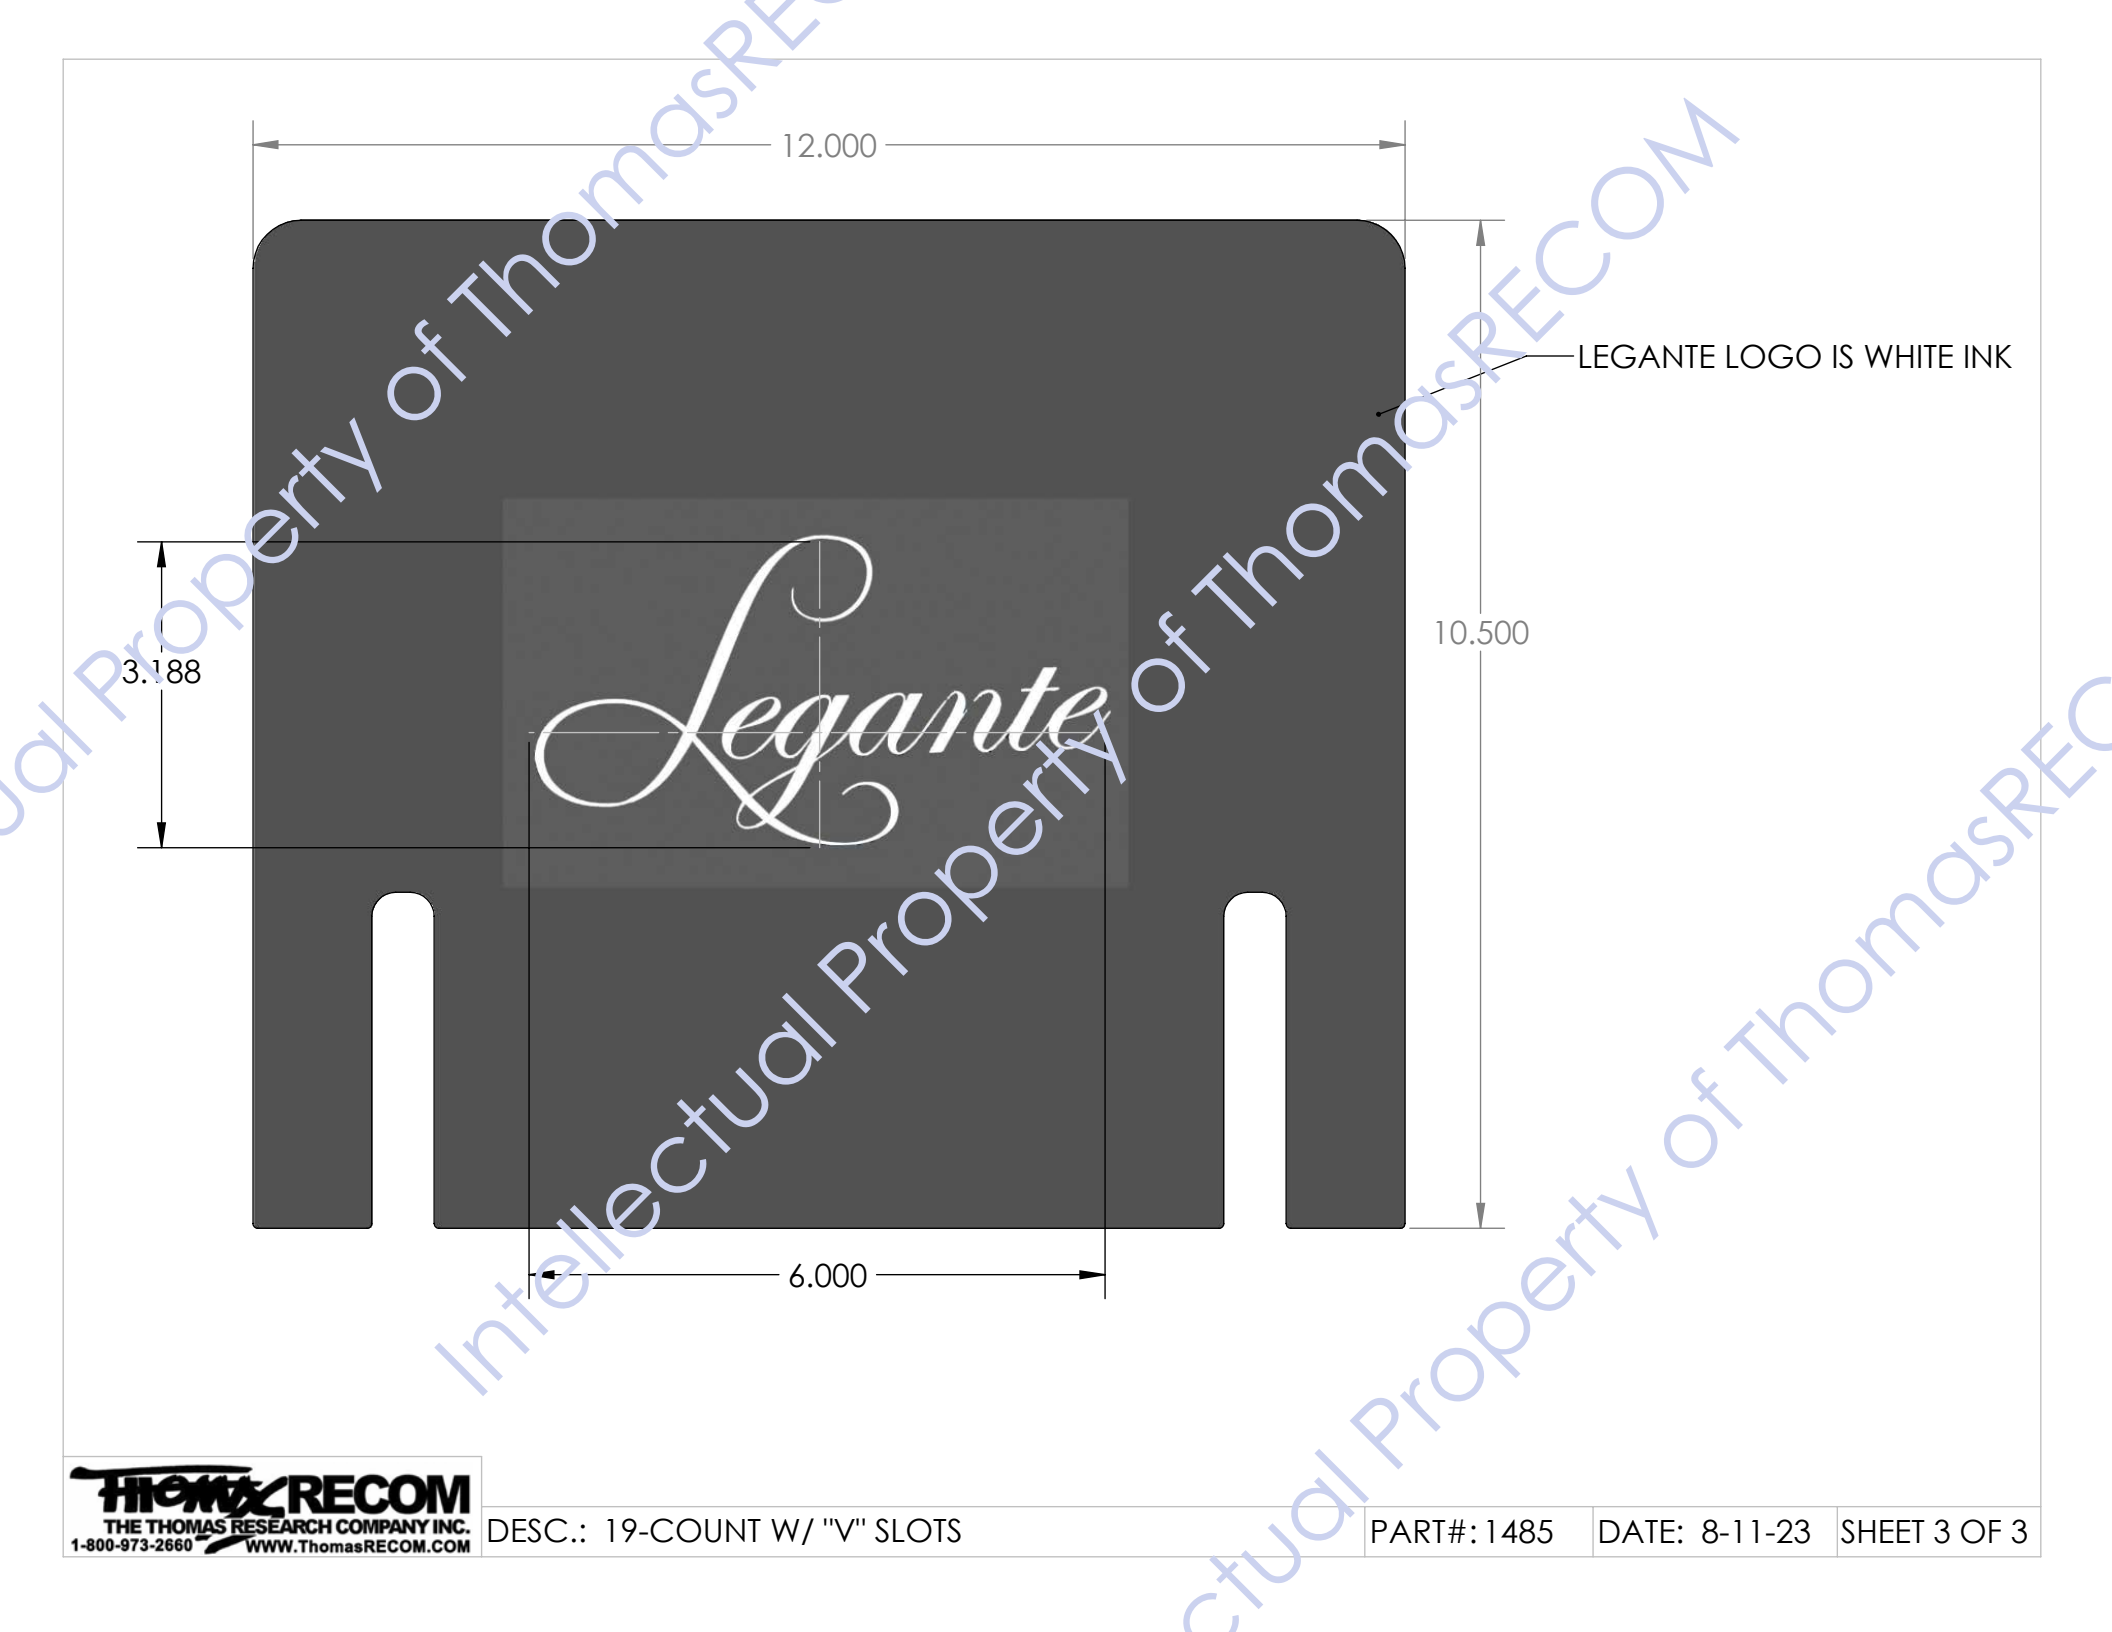

Back

12.000

LEGANTE LOGO IS WHITE INK

3.188

10.500

6.000