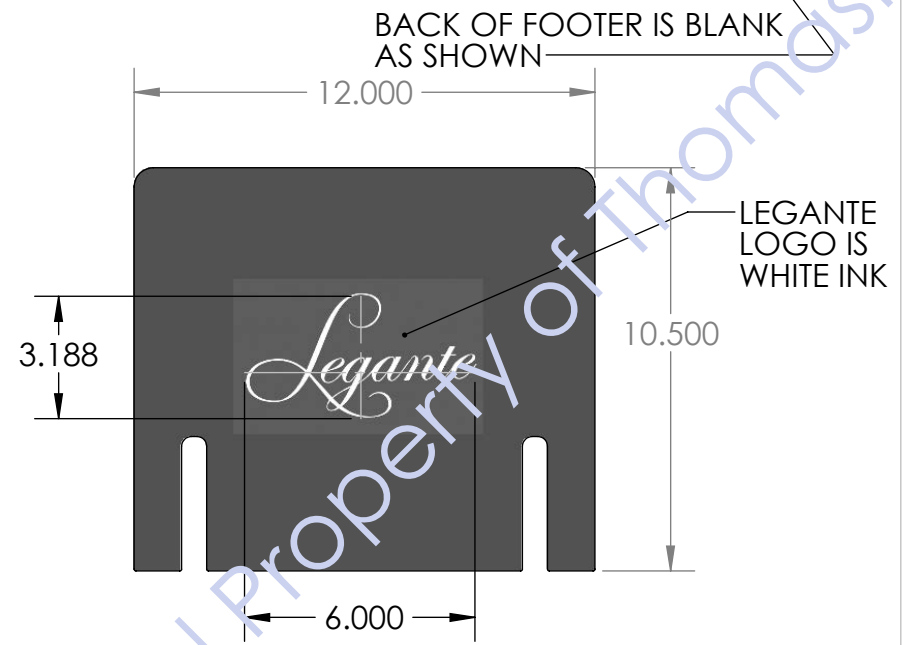

Back

12.000

LEGANTE LOGO IS WHITE INK

3.188

10.500

6.000