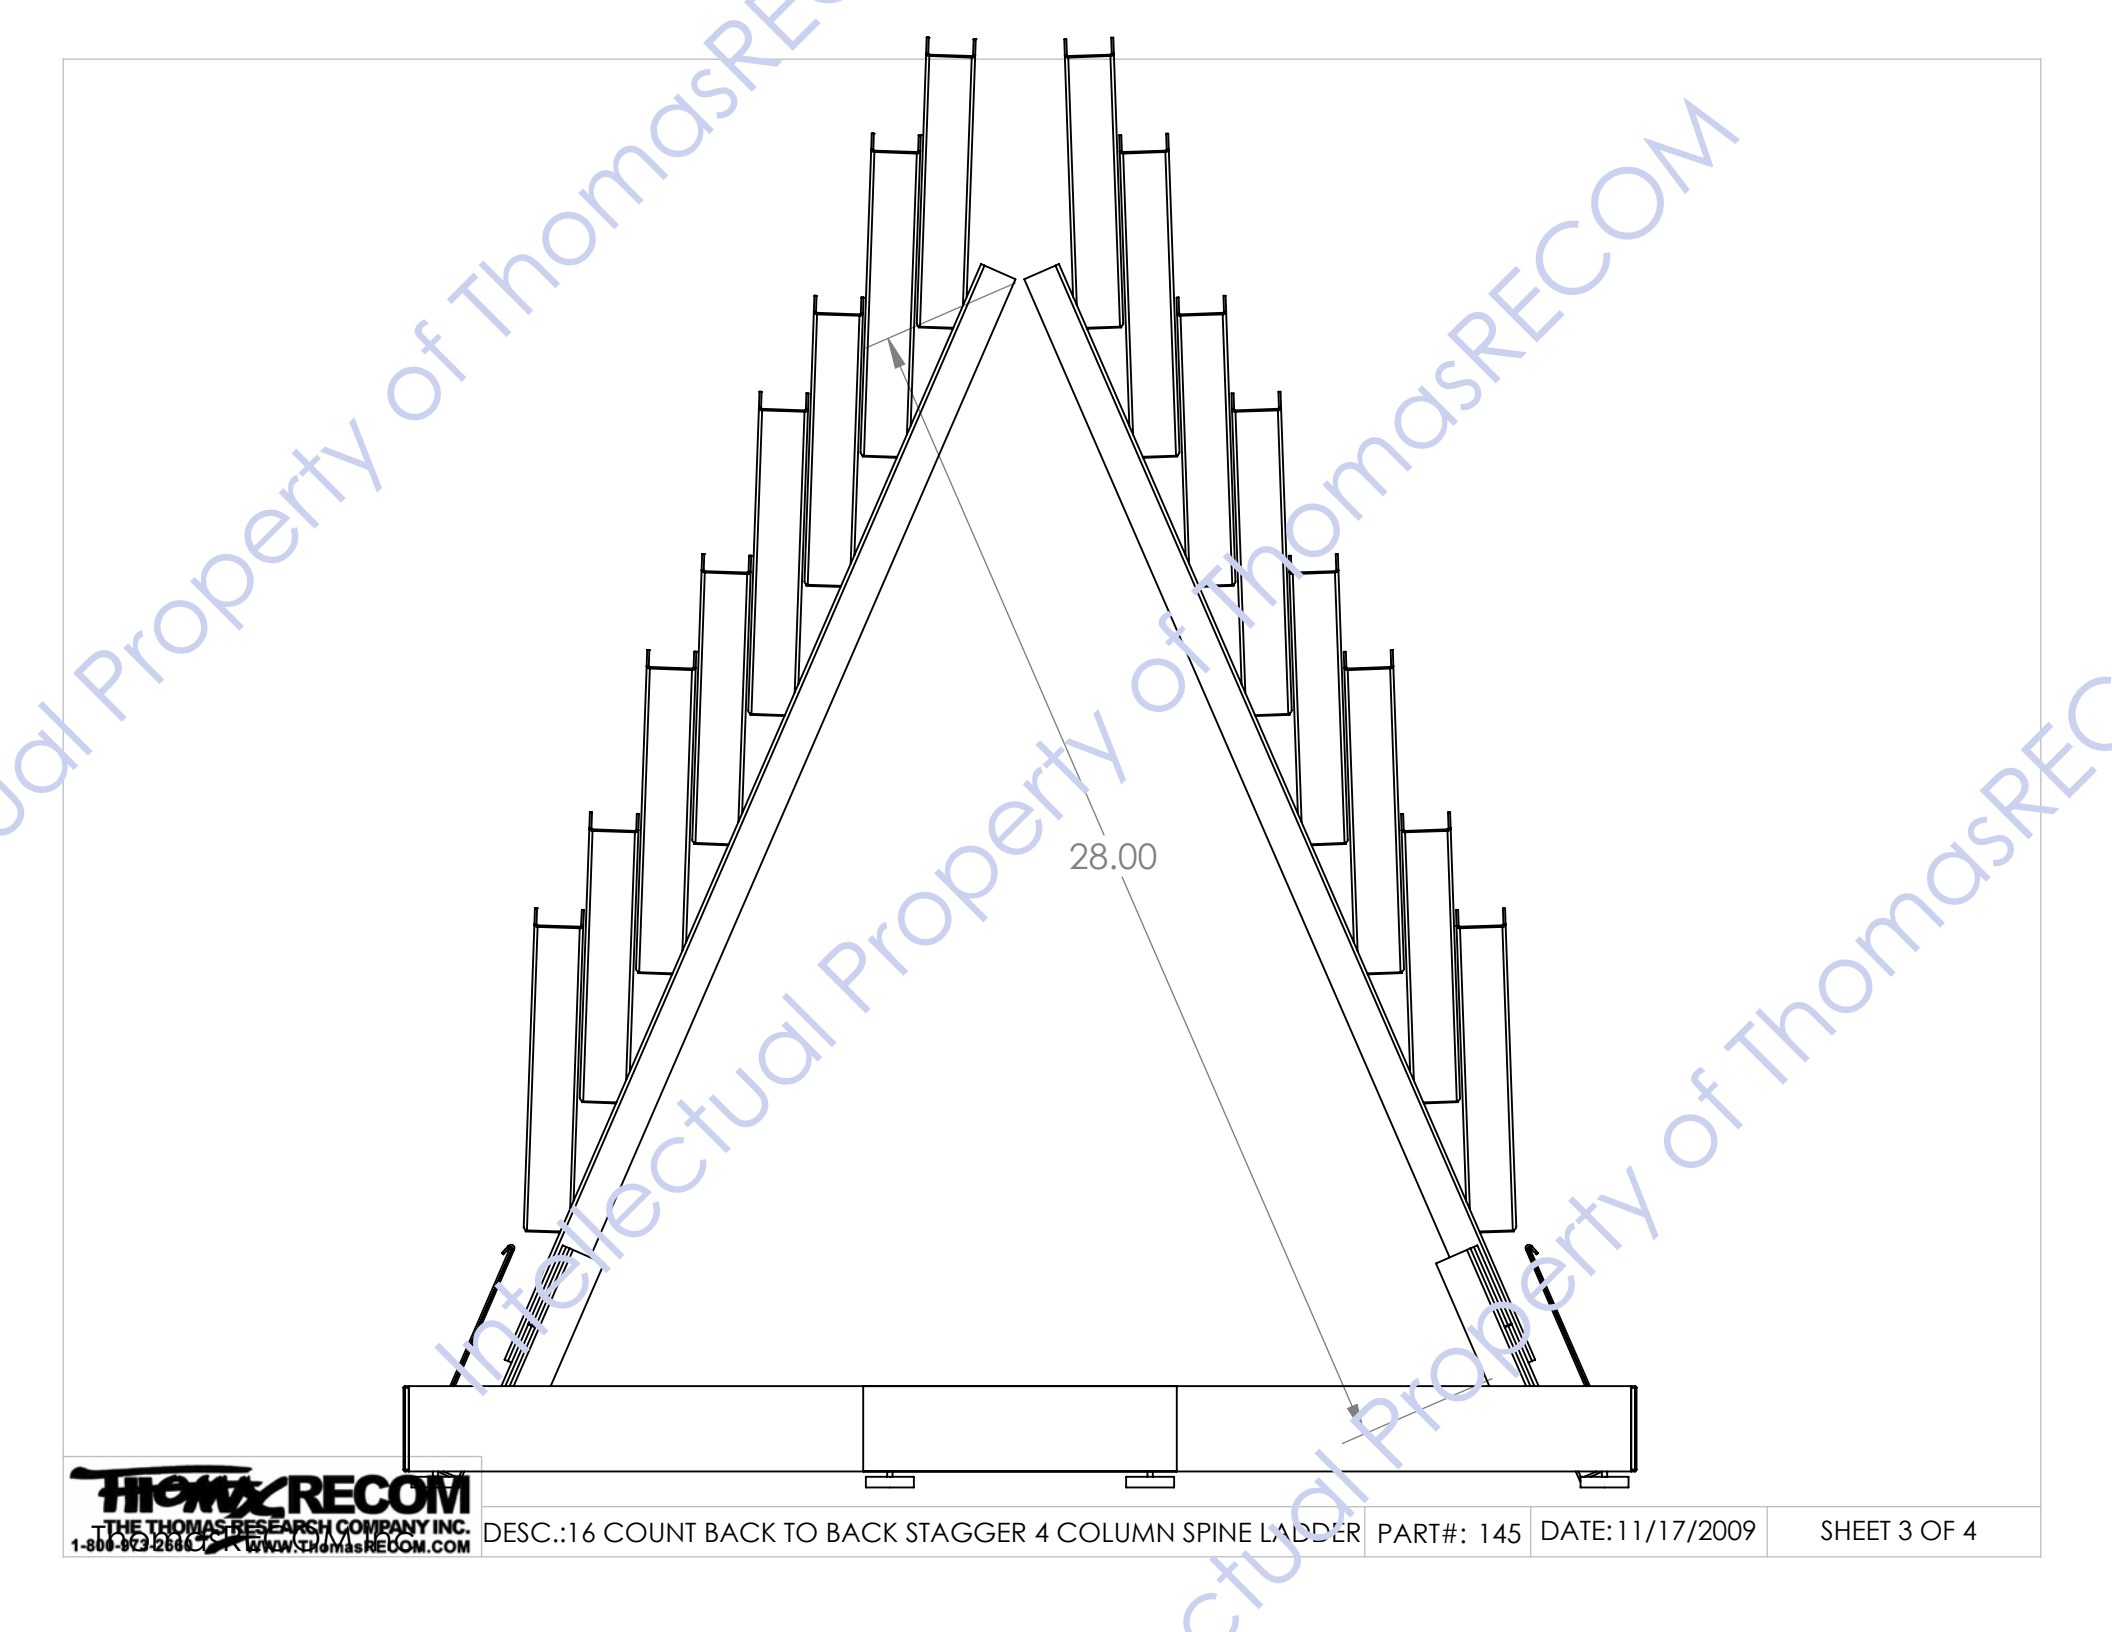

Back

28.00