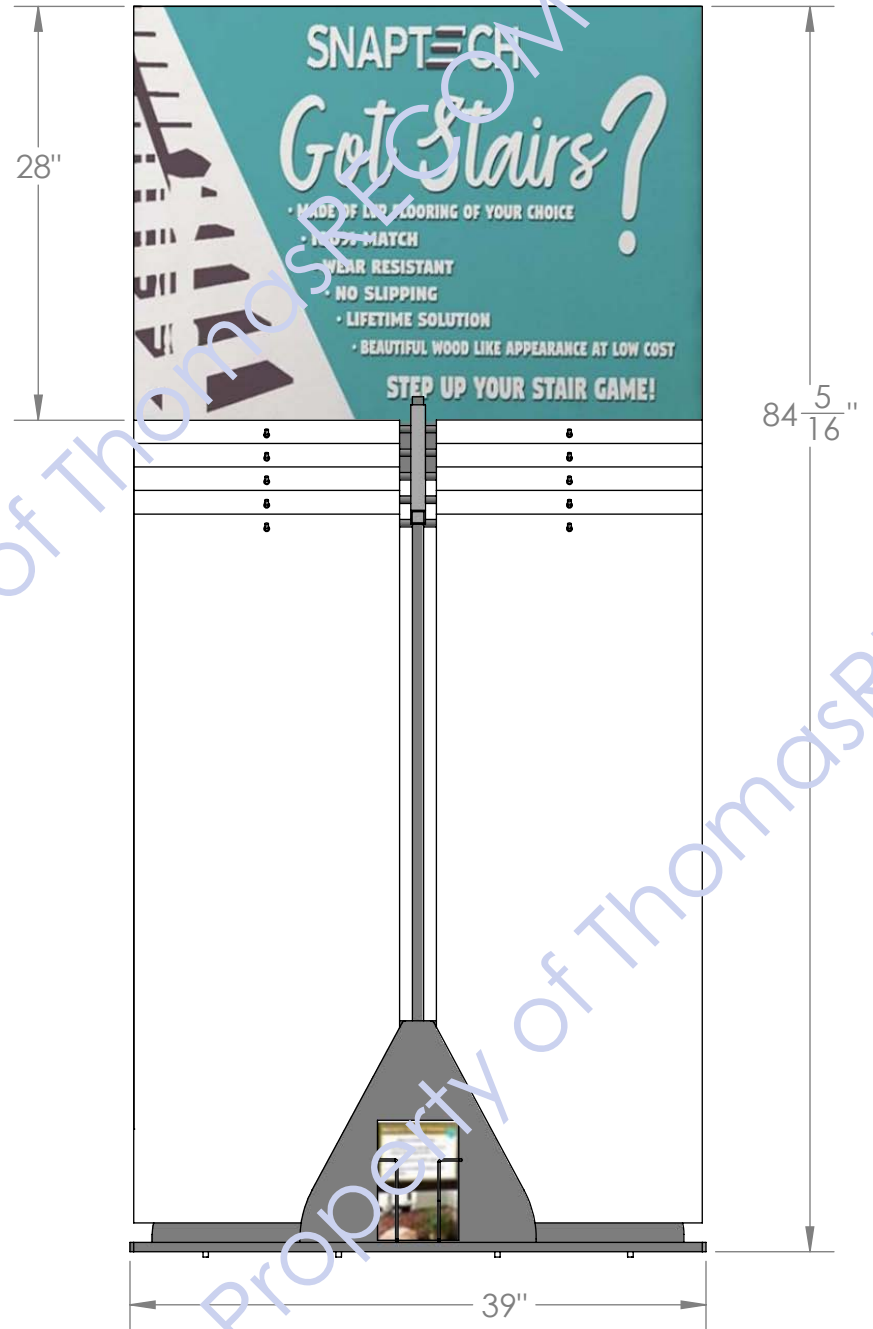

Back

1/2" DIA.  
ROUND  
ROD