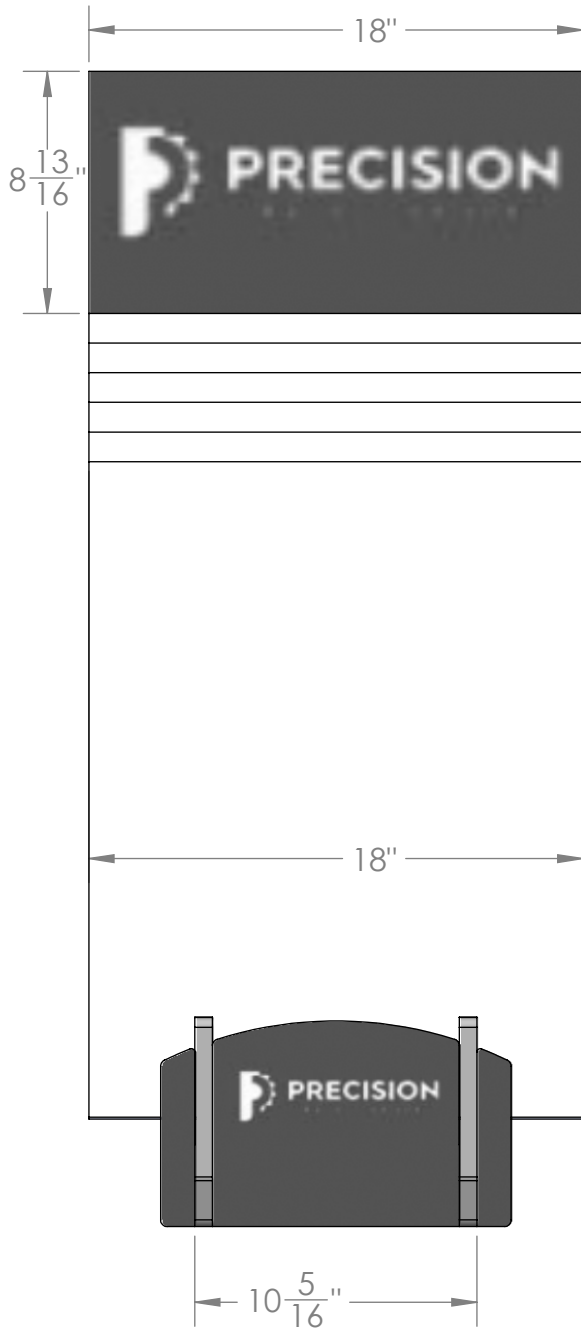

Back

6 SLOT
ALL BLACK MDF