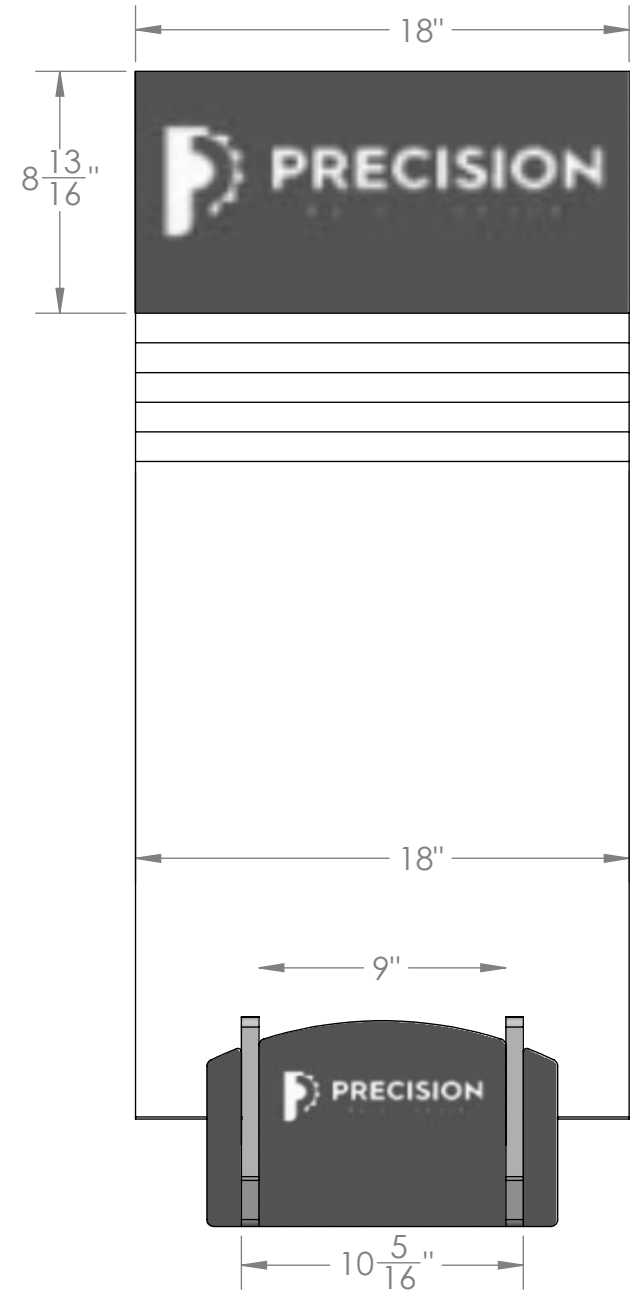

Back

6 SLOT
ALL BLACK MDF